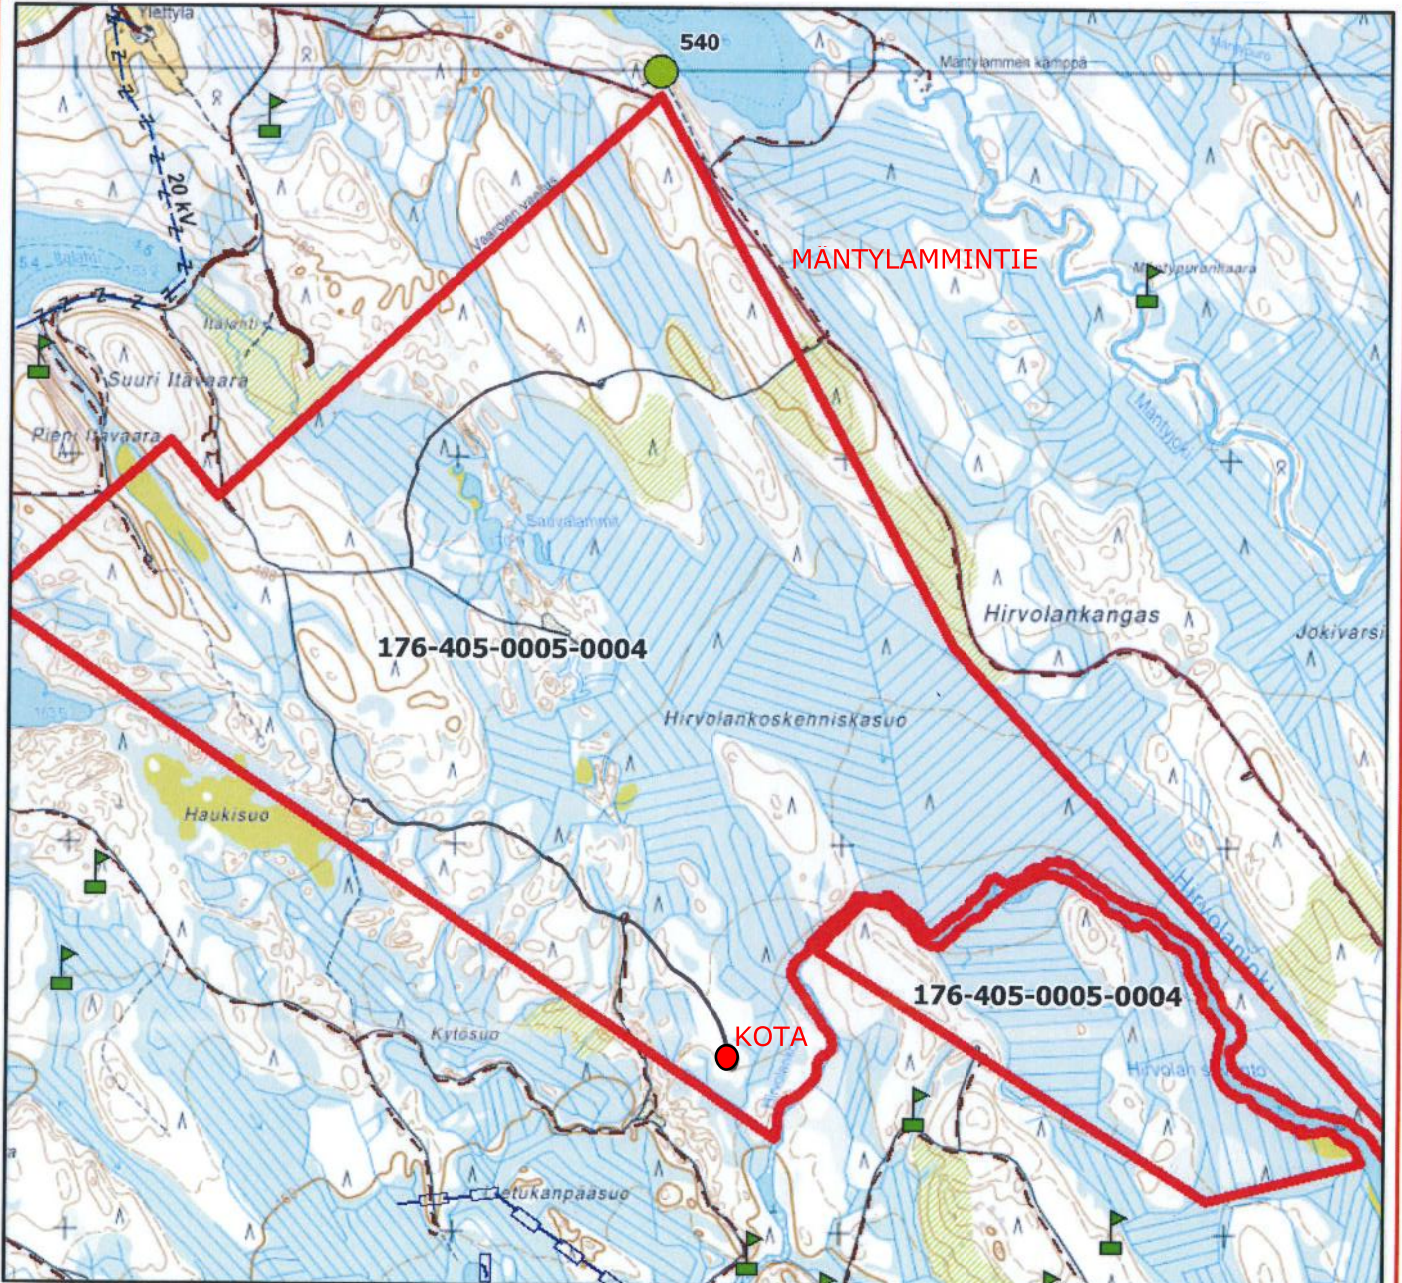

KARTTA

METO ry:n Hirvolanjoen metsätila
Juuka / Raholanvaara

Kodan sijainti: 592735, 7005415
Koordinaatisto: ETRS89/TM35FIN (E,N 3067)

JUUKA - JUANKOSKI-tielle

1:19 570